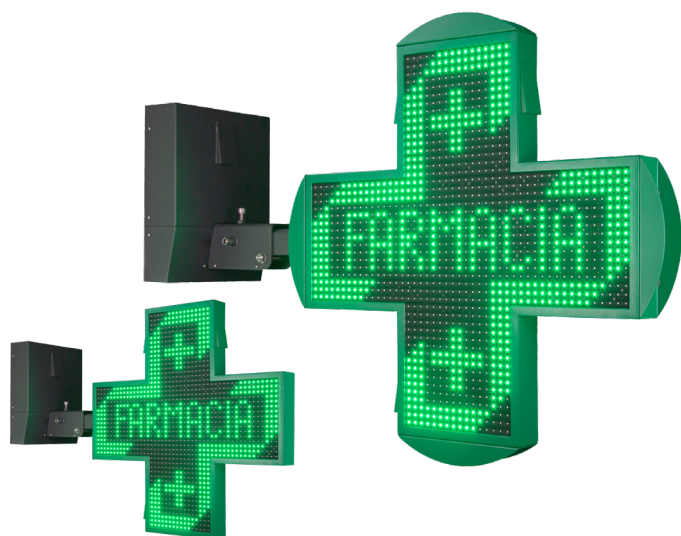

CROCE A LED GREEN

Dimensioni:

senza lunette	con lunette
60x60	70x70
80x80	90x90
100x100	120x120

Caratteristiche tecniche

Tutte le GREEN

Display grafico

Animazioni

Programmazione a Calendario

Messaggi testuali

Data/ora/temp.

Regolazione luminosità

Collegamento al pc

Struttura esterna croce

Staffe fissaggio

Monofacciale

SI

SI

SI

SI

SI

SI. 6500 cd/mq

Rete Lan/Wi-Fi

Verde RAL 6029 Opaco/
Ferro e Alluminio

Telescopiche.
A muro (Grigio Micaceo)